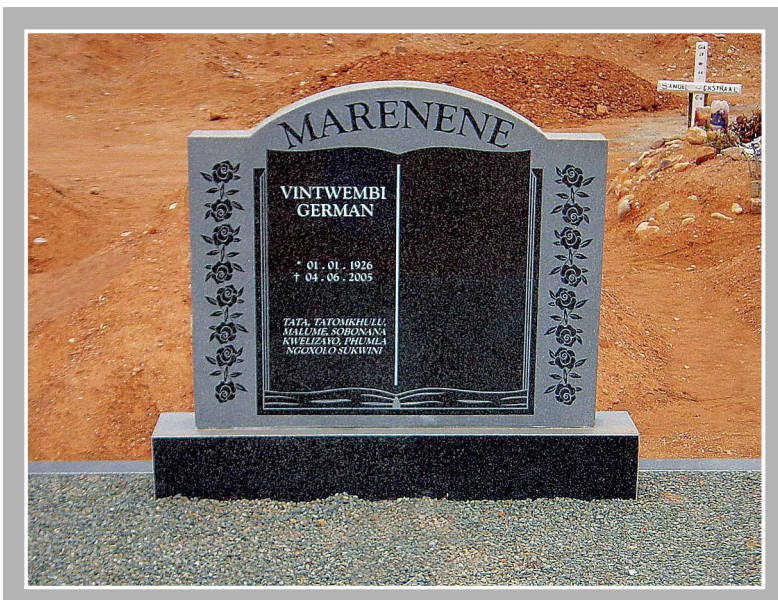

2

R14 038 Grys klippies
R28 644 Graniet blad
Geen potte