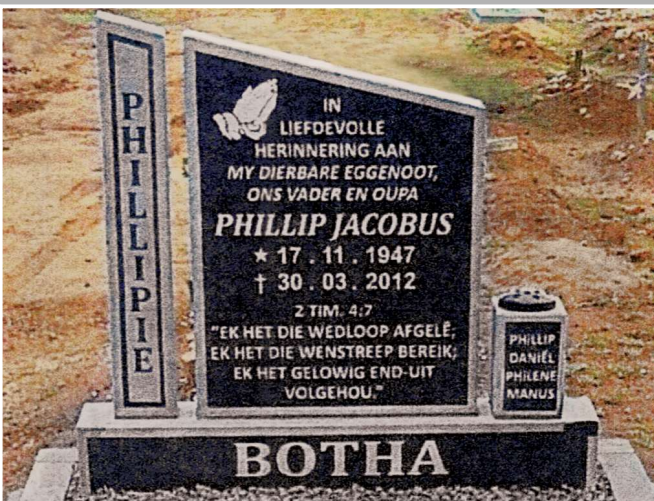

4

R9320 Grys klippies
R17 184 Graniet blad
Geen potte