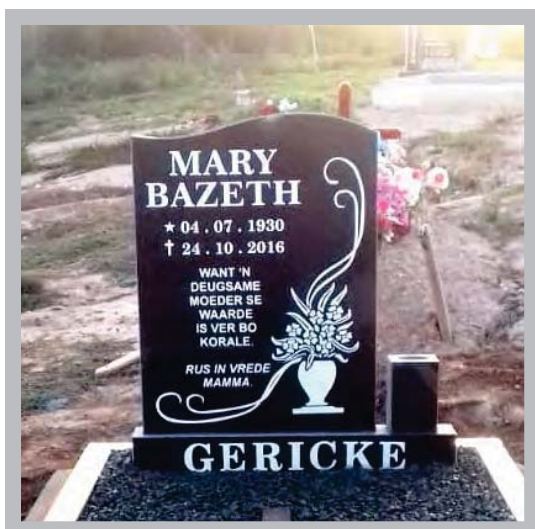

Enkel Grafstene

19

R13 302 Grys klippies
R23 768 Graniet blad
(Potte uitgesluit)