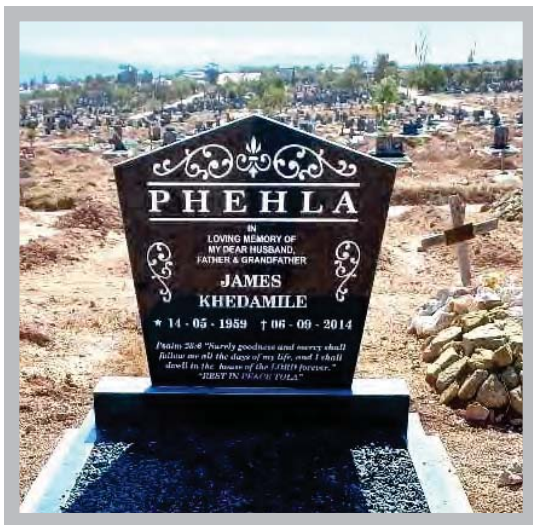

Enkel Grafstene

5

R11 507 Grys klippies
R21 975 Graniet blad
(Potte uitgesluit)